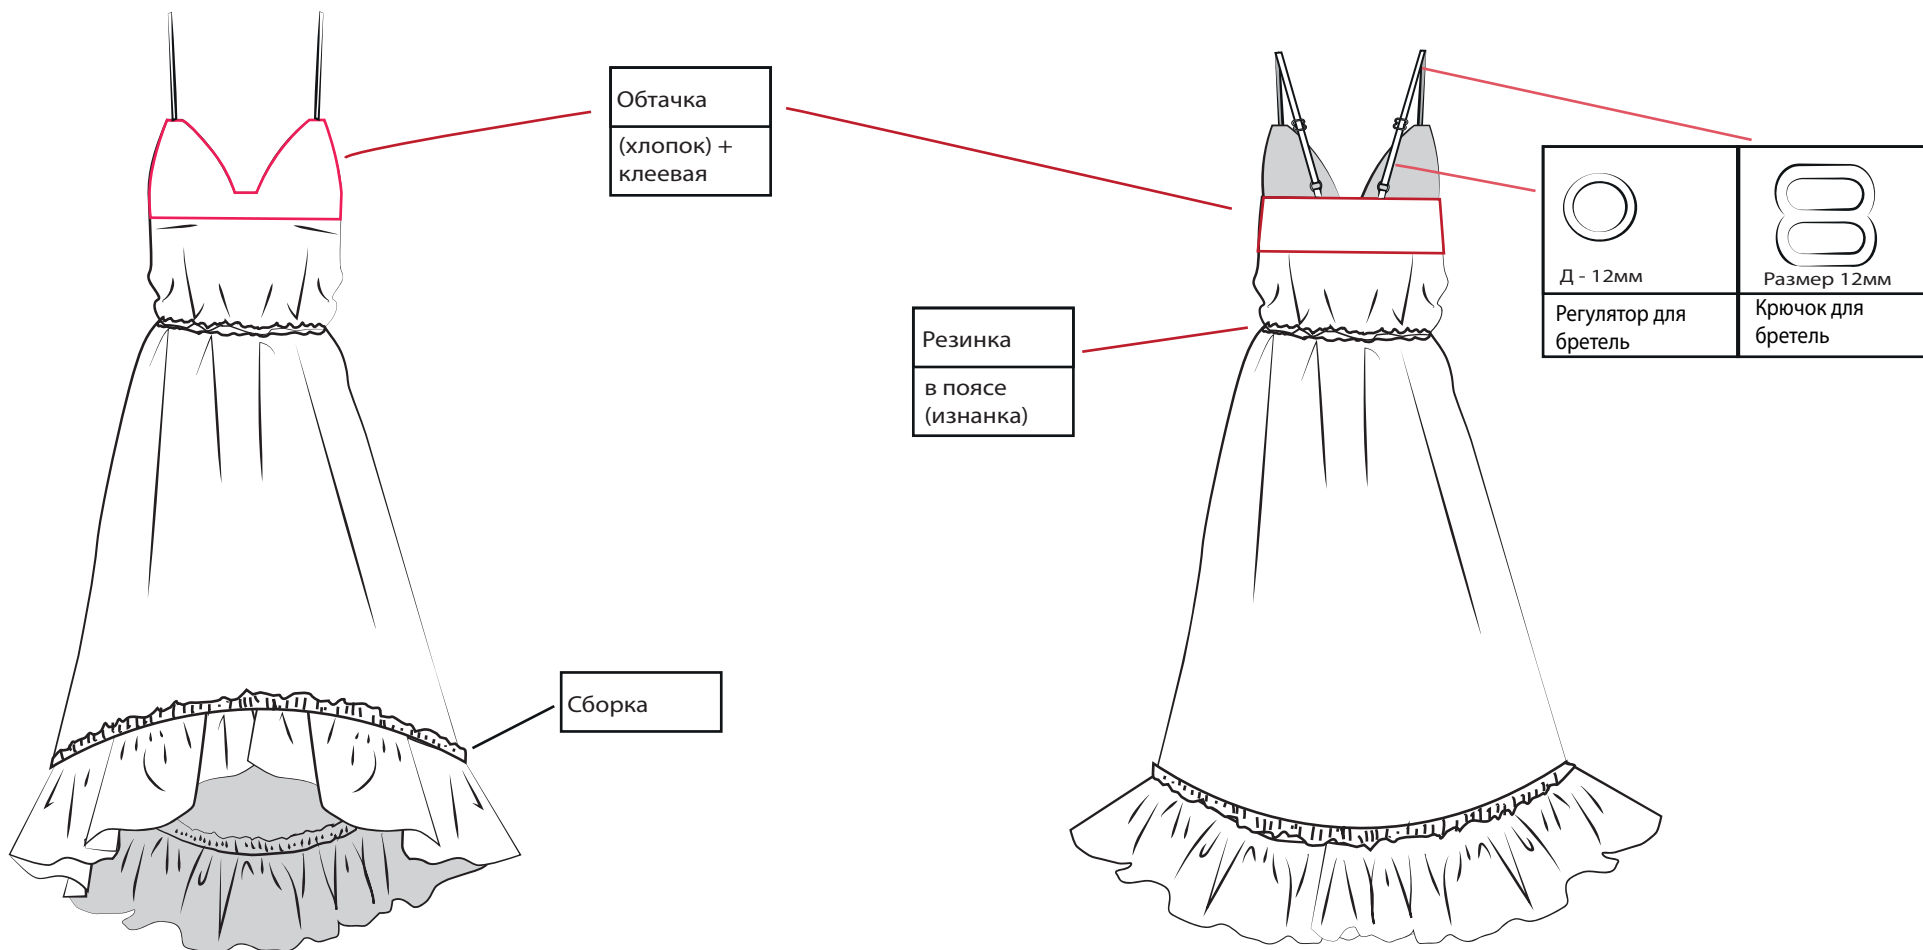

Сезон:	весна/лето 2024	Примечание:	Страница:
Коллекция:	прет а порте		
Дата:	26/03/2024		
Артикул:	202400005	Look 5	1-5
Название:	платье		
Бренд:	Damiluca		

Технический рисунок

Сезон:	весна/лето 2024	Примечание:	Страница:
Коллекция:	прет а порте	Подклад только низ - хлопок	2-5
Дата:	26/03/2024		
Артикул:	202400005		
Название:	платье	Look 5	
Бренд:	Damiluca		

Виды и детали швейного производства.

Сезон:	весна/лето 2024	Примечание:	Страница:
Коллекция:	прет а порте		
Дата:	26/03/2024		
Артикул:	202400005		
Название:	платье	Look 5	3-5
Бренд:	Damiluca		

Образец ткани:	Цвет:
	 Фиолетово-синий Сатин
	Состав:
	Ширина: 1.5м Состав: 97% п/э, 3% спандекс Плотность: 95 гр/м.пог

Образец ткани:	Цвет:
	 Светло-голубой Штапель
	Состав:
	Ширина: 1.45м Состав: 100% вискоза, Плотность: 110 гр/м.пог

	Сезон:	весна/лето 2024	Примечание:	Страница:
	Коллекция:	прет а порте		
	Дата:	26/03/2024		
	Артикул:	202400005	Look 5	
	Название:	платье		
	Бренд:	Damiluca		

Составник	
Материал	сатин
Размер	3,5см x 7см
Расположение	в боковой шов

Вшивной лейбл	
Материал	
Размер	2 см x 5см
Расположение	по спинке изнанка

	Сезон:	весна/лето 2024	Примечание:	Страница:
	Коллекция:	прет а порте	Look 5	5-5
	Дата:	26/03/2024		
	Артикул:	202400005		
	Название:	платье		
	Бренд:	Damiluca		