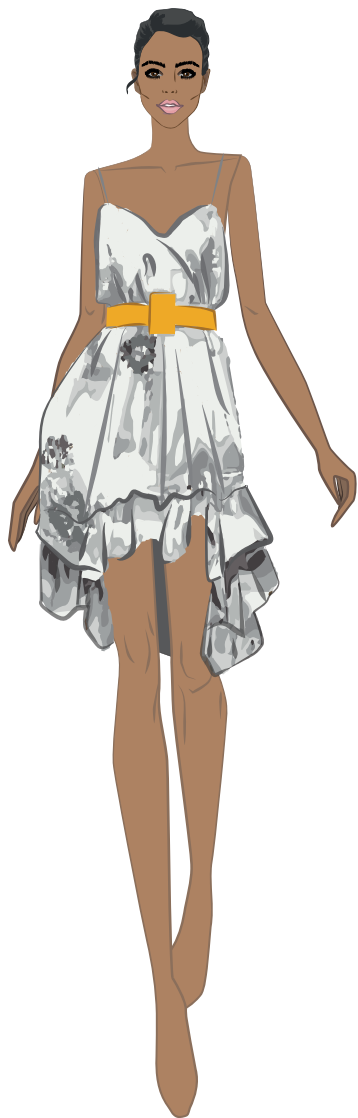

Сезон:	весна/лето 2024	Примечание:	Страница:
Коллекция:	прет а порте		
Дата:	26/03/2024		
Артикул:	202400005	Look 5	1-5
Название:	платье		
Бренд:	Damiluca		

Технический рисунок

Сезон:	весна/лето 2024	Примечание:	Страница:
Коллекция:	прет а порте	Подклад только низ - хлопок	2-5
Дата:	26/03/2024		
Артикул:	202400005		
Название:	платье	Look 5	
Бренд:	Damiluca		

Виды и детали швейного производства.

Сезон:	весна/лето 2024	Примечание:	Страница:
Коллекция:	прет а порте		
Дата:	26/03/2024		
Артикул:	202400005		
Название:	платье	Look 5	3-5
Бренд:	Damiluca		

Образец ткани:	Цвет:
	 Фиолетово-синий Сатин
	Состав:
	Ширина: 1.5м Состав: 97% п/э, 3% спандекс Плотность: 95 гр/м.пог

Образец ткани:	Цвет:
	 Светло-голубой Штапель
	Состав:
	Ширина: 1.45м Состав: 100% вискоза, Плотность: 110 гр/м.пог

	Сезон:	весна/лето 2024	Примечание:	Страница:
	Коллекция:	прет а порте		
	Дата:	26/03/2024		
	Артикул:	202400005	Look 5	
	Название:	платье		
	Бренд:	Damiluca		

Составник	
Материал	сатин
Размер	3,5см x 7см
Расположение	в боковой шов

Вшивной лейбл	
Материал	
Размер	2 см x 5см
Расположение	по спинке изнанка

	Сезон:	весна/лето 2024	Примечание:	Страница:
	Коллекция:	прет а порте	Look 5	5-5
	Дата:	26/03/2024		
	Артикул:	202400005		
	Название:	платье		
	Бренд:	Damiluca		