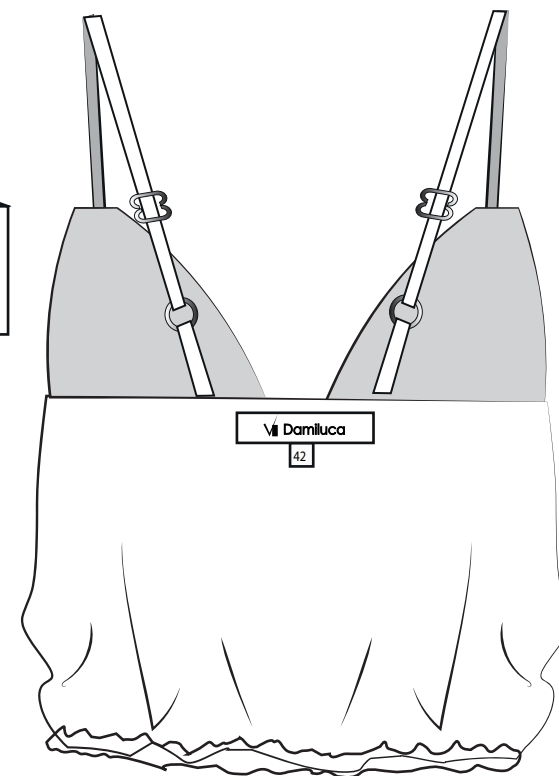

Сезон:	весна/лето 2024	Примечание:	Страница:
Коллекция:	прет а порте		
Дата:	26/03/2024		
Артикул:	202400005	Look 5	1-5
Название:	платье		
Бренд:	Damiluca		

Технический рисунок

Сезон:	весна/лето 2024	Примечание:	Страница:
Коллекция:	прет а порте	Подклад только низ - хлопок	2-5
Дата:	26/03/2024		
Артикул:	202400005		
Название:	платье	Look 5	
Бренд:	Damiluca		

Виды и детали швейного производства.

Сезон:	весна/лето 2024	Примечание:	Страница:
Коллекция:	прет а порте		
Дата:	26/03/2024		
Артикул:	202400005		
Название:	платье	Look 5	3-5
Бренд:	Damiluca		

Образец ткани:	Цвет:
	 Фиолетово-синий Сатин
	Состав:
	Ширина: 1.5м Состав: 97% п/э, 3% спандекс Плотность: 95 гр/м.пог

Образец ткани:	Цвет:
	 Светло-голубой Штапель
	Состав:
	Ширина: 1.45м Состав: 100% вискоза, Плотность: 110 гр/м.пог

	Сезон:	весна/лето 2024	Примечание:	Страница:
	Коллекция:	прет а порте		
	Дата:	26/03/2024		
	Артикул:	202400005	Look 5	
	Название:	платье		
	Бренд:	Damiluca		

Составник	
Материал	сатин
Размер	3,5см x 7см
Расположение	в боковой шов

Вшивной лейбл	
Материал	
Размер	2 см x 5см
Расположение	по спинке изнанка

	Сезон:	весна/лето 2024	Примечание:	Страница:
	Коллекция:	прет а порте	Look 5	5-5
	Дата:	26/03/2024		
	Артикул:	202400005		
	Название:	платье		
	Бренд:	Damiluca		