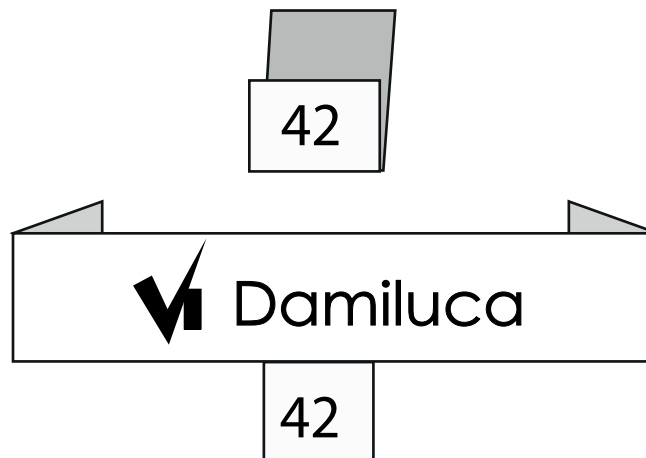

Виды и детали швейного производства.

Сезон:	весна/лето 2024	Примечание:	Страница:
Коллекция:	прет а порте		
Дата:	26/03/2024		
Артикул:	202400005		
Название:	платье	Look 5	3-5
Бренд:	Damiluca		

Образец ткани:	Цвет:
	 Фиолетово-синий Сатин
	Состав:
	Ширина: 1.5м Состав: 97% п/э, 3% спандекс Плотность: 95 гр/м.пог

Образец ткани:	Цвет:
	 Светло-голубой Штапель
	Состав:
	Ширина: 1.45м Состав: 100% вискоза, Плотность: 110 гр/м.пог

	Сезон:	весна/лето 2024	Примечание:	Страница:
	Коллекция:	прет а порте		
	Дата:	26/03/2024		
	Артикул:	202400005	Look 5	
	Название:	платье		
	Бренд:	Damiluca		

Составник	
Материал	сатин
Размер	3,5см x 7см
Расположение	в боковой шов

Вшивной лейбл	
Материал	
Размер	2 см x 5см
Расположение	по спинке изнанка

	Сезон:	весна/лето 2024	Примечание:	Страница:
	Коллекция:	прет а порте	Look 5	5-5
	Дата:	26/03/2024		
	Артикул:	202400005		
	Название:	платье		
	Бренд:	Damiluca		

Размер	Кол-во	Артикул:
Размер 42	21	202400005
Размер 44	21	202400005
Размер 46	21	202400005
Размер 48	21	202400005

Прилагаем

1. Тех пакет
2. Лекало - размер 42, 44, 46, 48