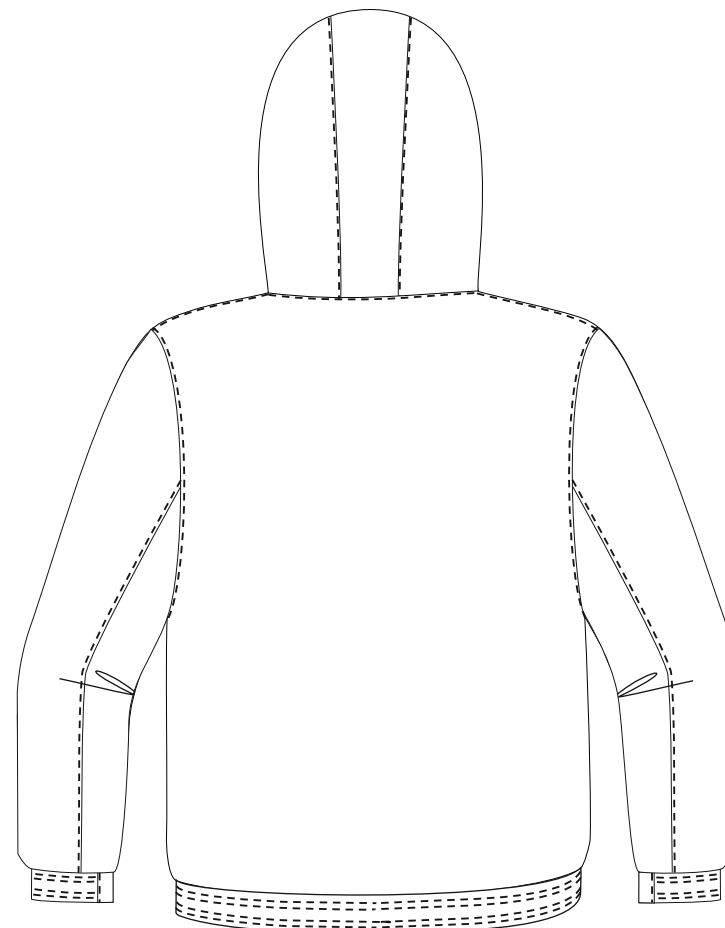

Костюм мужской «Рысь», изделие без подклада ORIONACTIVE

Ткани

1 Нашивка

ткань верха - смесовая

Ткани

Костюм мужской «Рысь», изделие без подклада ORIONACTIVE

1 Регулировка по поясу

ткань верха - смесовая

Ткани

1 Нашивка

ткань верха - смесовая

Костюм мужской «Рысь», изделие без подклада ORIONACTIVE

Ткань верха: смесовая
Цвет/принт: белая цифра

Ткани

1 Регулировка по поясу

ткань верха - смесовая

Костюм мужской «Рысь», изделие без подклада
ORIONACTIVE

Ткань верха: смесовая
Цвет/принт: белая цифра

Ткани

1 Нашивка

ткань верха - смесовая

Костюм мужской «Рысь», изделие без подклада ORIONACTIVE

Ткань верха: смесовая

Цвет/принт: паутина

Ткани

1 Регулировка по поясу

ткань верха - смесовая

Костюм мужской «Рысь», изделие без подклада
ORIONACTIVE

Ткань верха: смесовая

Цвет/принт: паутина

Костюм мужской «Рысь», изделие без подклада
ORIONACTIVE