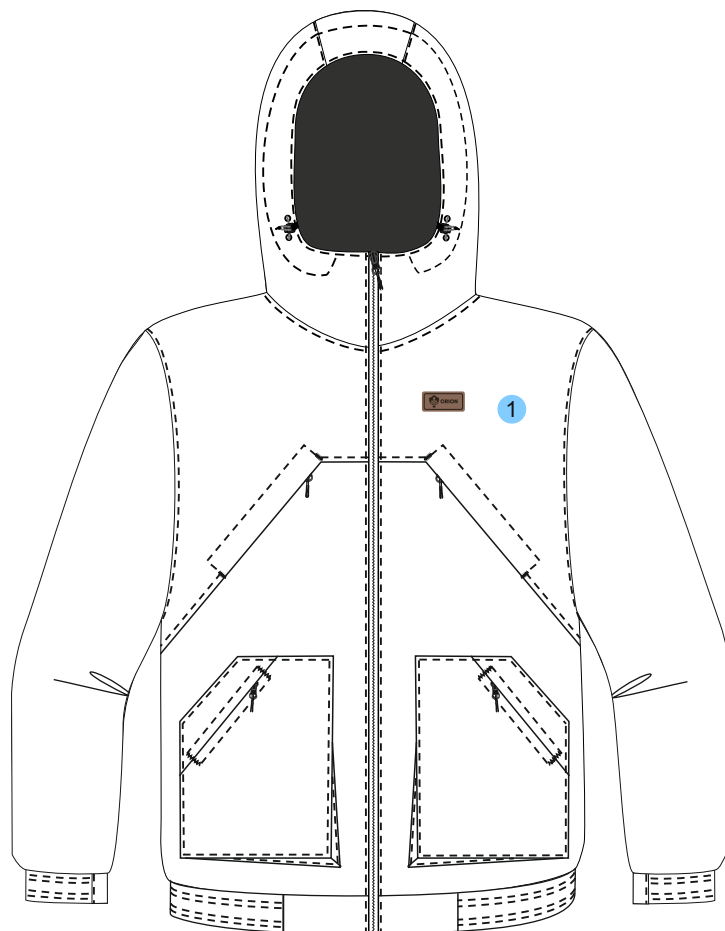

Костюм мужской «Рысь», изделие без подклада ORIONACTIVE

Ткани

1 Нашивка

ткань верха - смесовая

Ткани

Костюм мужской «Рысь», изделие без подклада ORIONACTIVE

1 Регулировка по поясу

ткань верха - смесовая

Ткани

1 Нашивка

ткань верха - смесовая

Костюм мужской «Рысь», изделие без подклада ORIONACTIVE

Ткань верха: смесовая
Цвет/принт: белая цифра

Ткани

1 Регулировка по поясу

ткань верха - смесовая

Костюм мужской «Рысь», изделие без подклада
ORIONACTIVE

Ткань верха: смесовая
Цвет/принт: белая цифра

Ткани

1 Нашивка

ткань верха - смесовая

Костюм мужской «Рысь», изделие без подклада ORIONACTIVE

Ткань верха: смесовая

Цвет/принт: паутина

Ткани

1 Регулировка по поясу

ткань верха - смесовая

Костюм мужской «Рысь», изделие без подклада
ORIONACTIVE

Ткань верха: смесовая

Цвет/принт: паутина

Костюм мужской «Рысь», изделие без подклада
ORIONACTIVE