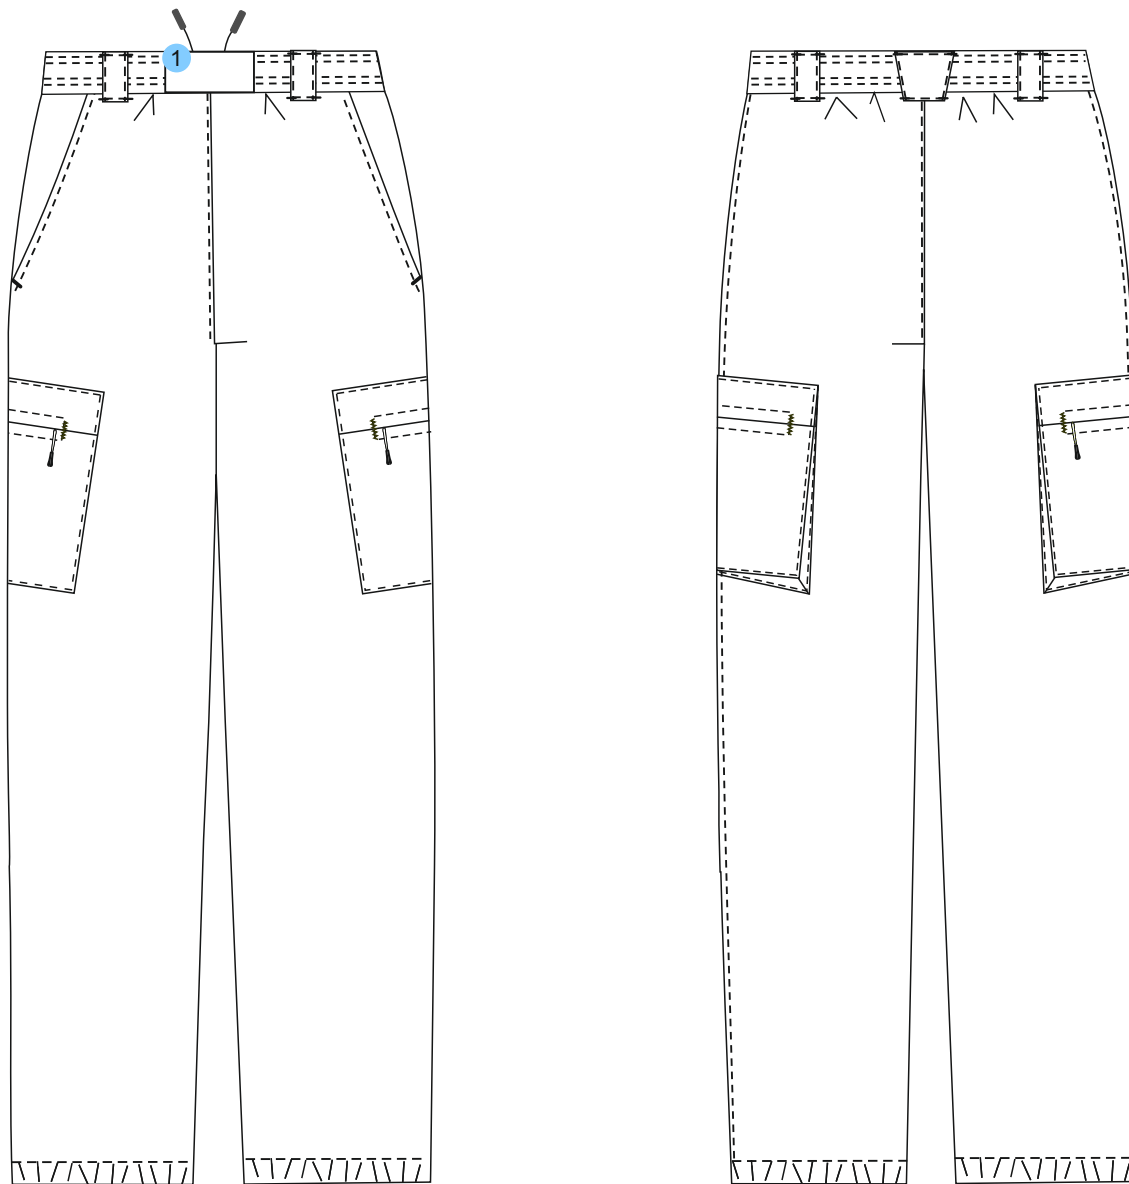

Костюм мужской «Рысь», изделие без подклада ORIONACTIVE

Ткани

1 Нашивка

ткань верха - смесовая

Ткани

Костюм мужской «Рысь», изделие без подклада ORIONACTIVE

1 Регулировка по поясу

ткань верха - смесовая

Ткани

1 Нашивка

ткань верха - смесовая

Костюм мужской «Рысь», изделие без подклада ORIONACTIVE

Ткань верха: смесовая
Цвет/принт: белая цифра

Ткани

1 Регулировка по поясу

ткань верха - смесовая

Костюм мужской «Рысь», изделие без подклада
ORIONACTIVE

Ткань верха: смесовая
Цвет/принт: белая цифра

Ткани

1 Нашивка

ткань верха - смесовая

Костюм мужской «Рысь», изделие без подклада ORIONACTIVE

Ткань верха: смесовая

Цвет/принт: паутина

Ткани

1 Регулировка по поясу

ткань верха - смесовая

Костюм мужской «Рысь», изделие без подклада
ORIONACTIVE

Ткань верха: смесовая

Цвет/принт: паутина

Костюм мужской «Рысь», изделие без подклада
ORIONACTIVE